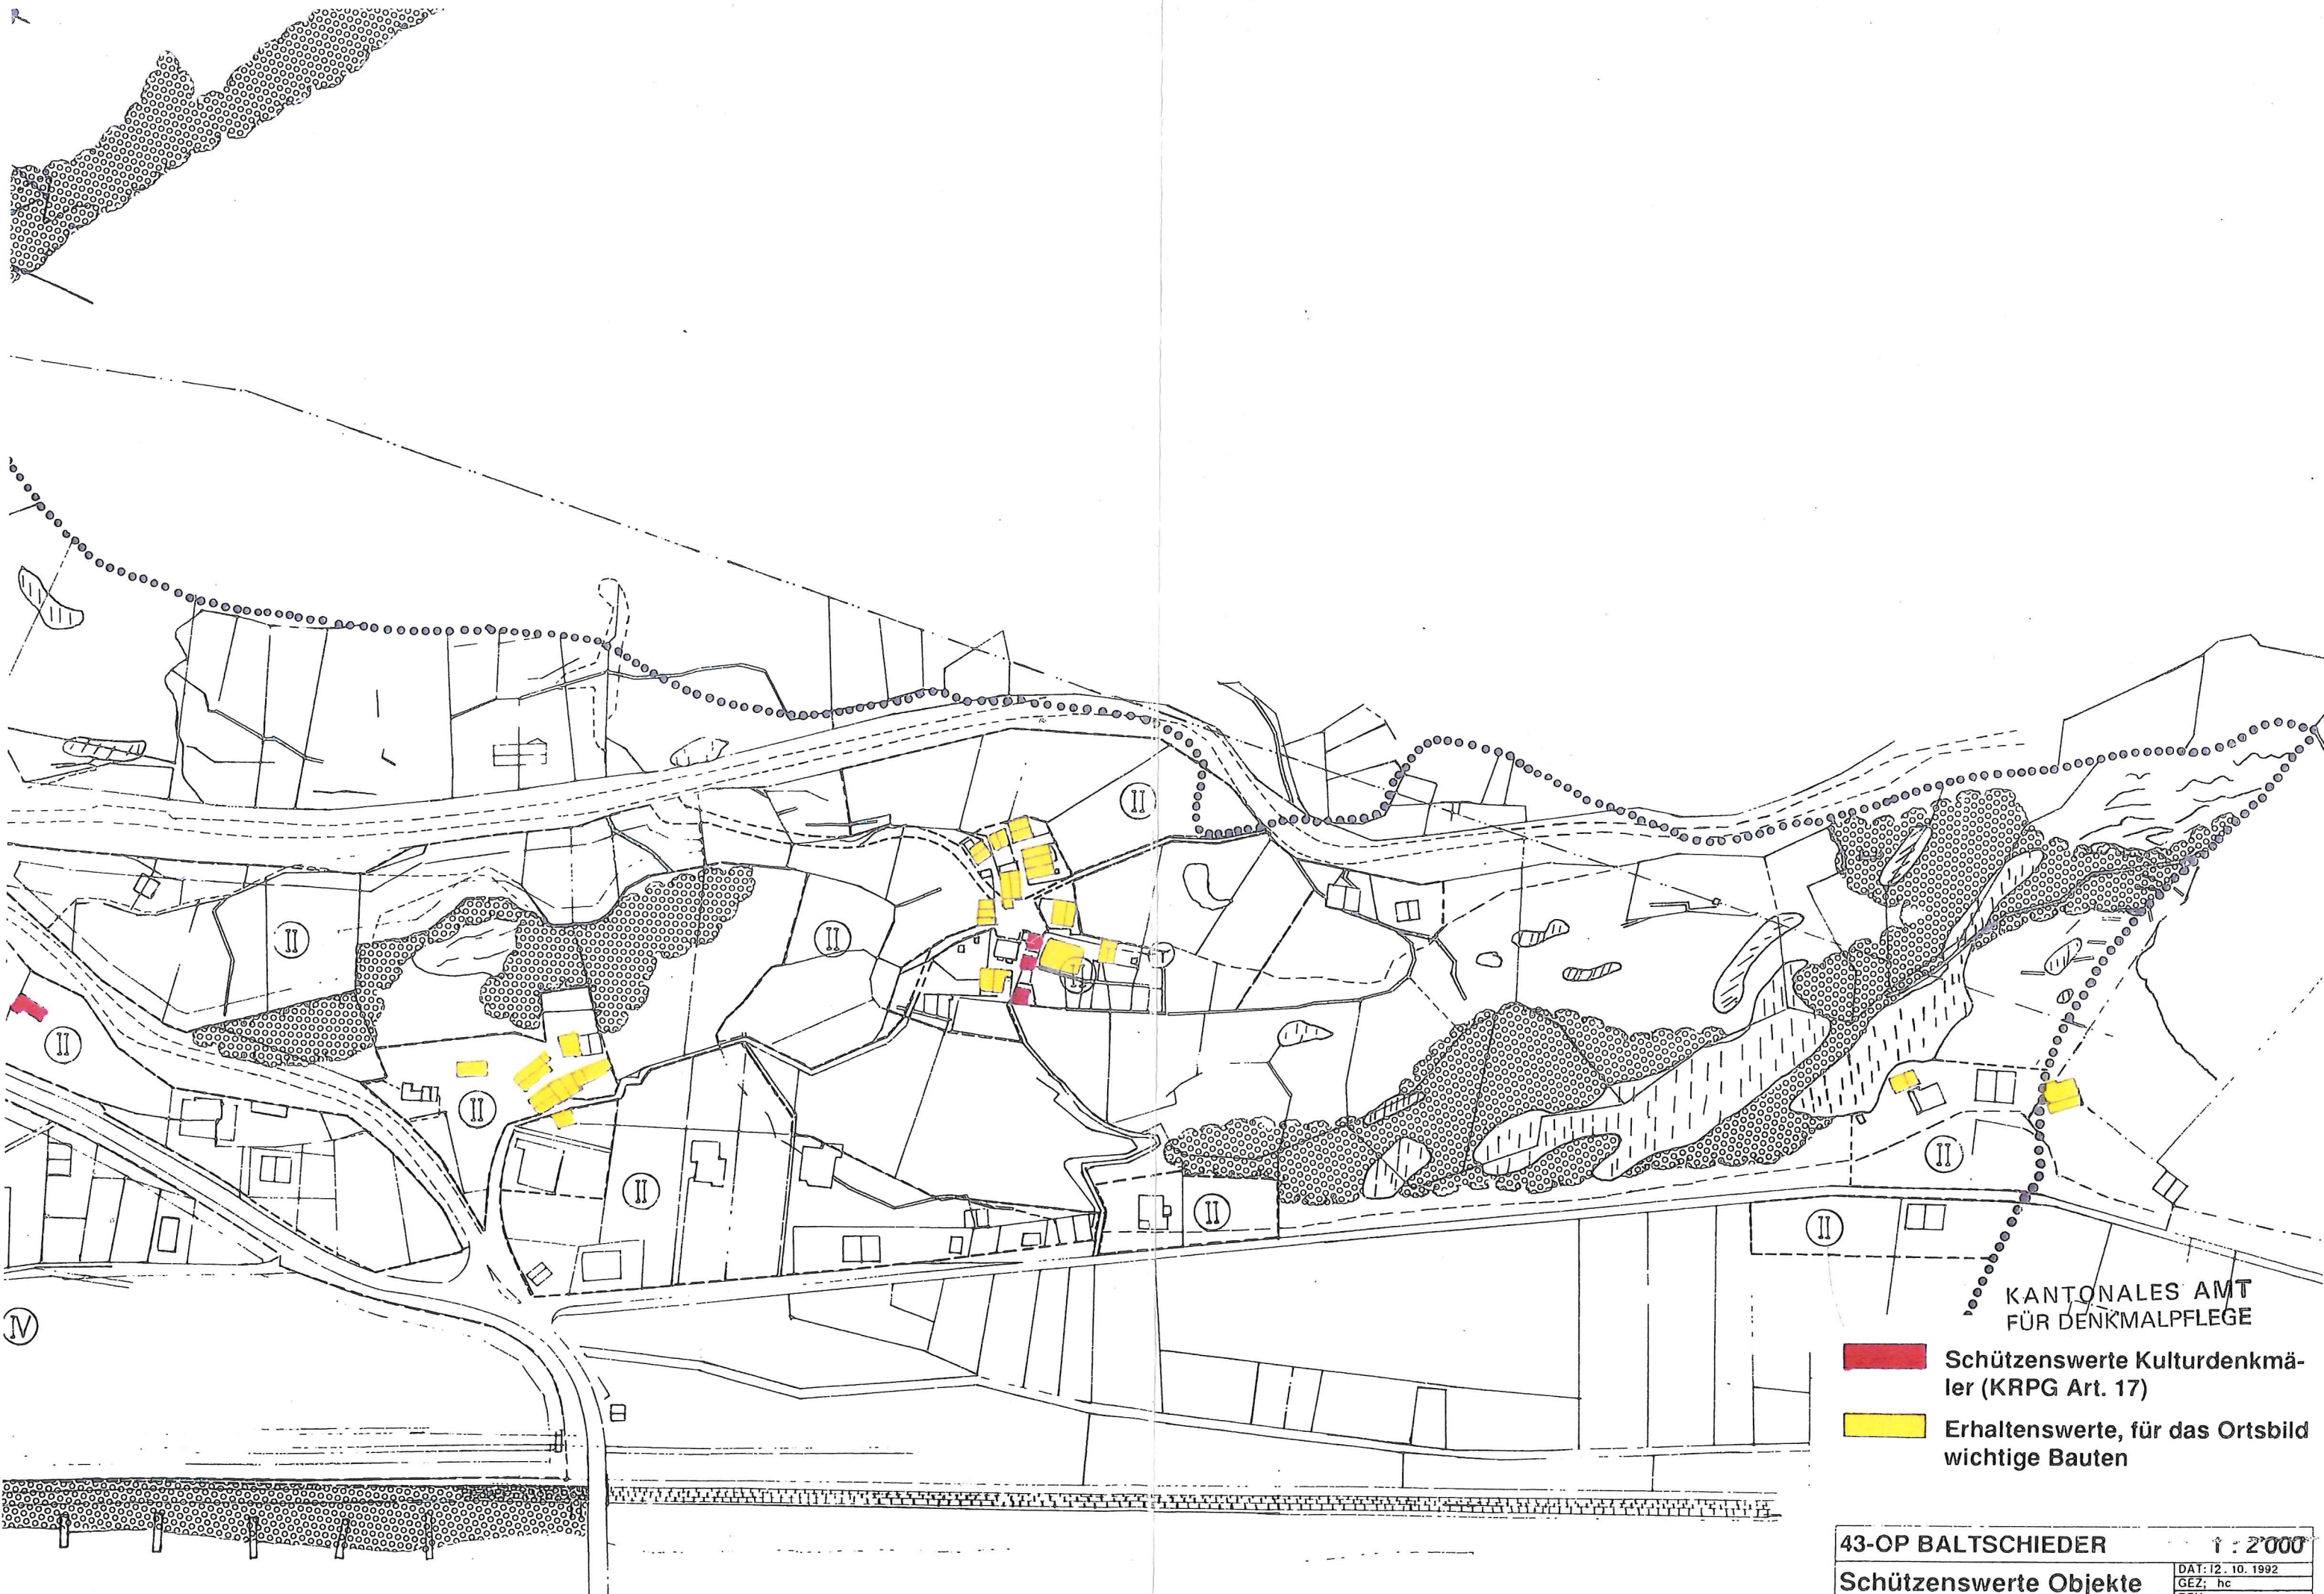

Kopie

LR
17

NR
51

- Schützenswerte Kulturdenkmäler (KRPg Art. 17)
- Erhaltenswerte, für das Ortsbild wichtige Bauten

43-OP BALTSCHIEDER		1 : 2'000
Schützenswerte Objekte		DAT: 12. 10. 1992
		GEZ: hc
		REV:
BLOETZER WERNER, DIPL. ARCH. ETH, PLANER NDS - ETH 3930 VISP, ST. MARTINSTRASSE 4		TEL. 028 46 43 61

KANTONALES AMT
FÜR DENKMALPFLEGE

- Schützenswerte Kulturdenkmäler (K RPG Art. 17)
- Erhaltenswerte, für das Ortsbild wichtige Bauten

43-OP BALTSCHIEDER		1 : 2000
Schützenswerte Objekte		DAT: 12. 10. 1992
		GEZ: hc
		REV:
abw	BLOETZER WERNER, DIPL. ARCH. ETH, PLANER NDS - ETH 3930 VISP, ST. MARTINSTRASSE 4	TEL. 028 46 43 61